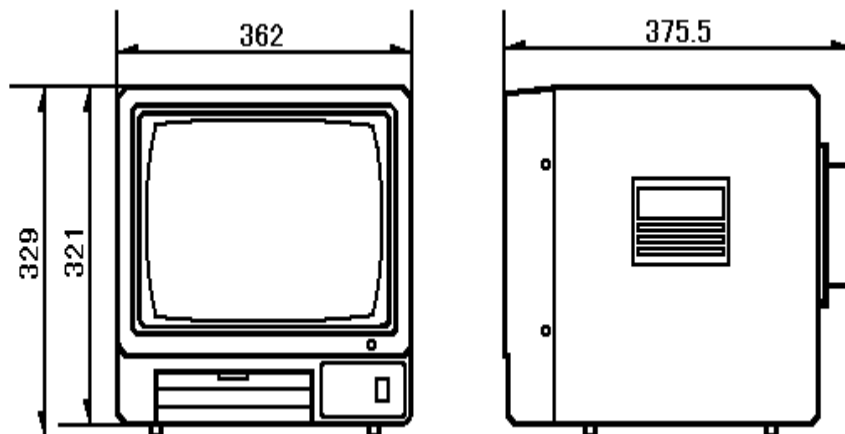

# CHS - 141

〔14インチカラーモニター〕

## 主な特長：

水平解像度350本以上（中心部）の高画質です。

映像出力端子付です。

音声入出力端子付です。

## 主な仕様：

	14インチカラーモニター
型番	CHS - 141
入力信号	0.5 - 2.0 Vp - p
解像度	350本（中心部）
走査直線性	水平：10% 垂直：10%
入力端子	映像入力：0.5 - 2.0 Vp - p / 75 × 1（BNC接栓） 音声入力：10 - 150mVp - p × 1（RCAピンジャック）
出力端子	映像出力（BNC接栓）× 1 75 又はハイインピーダンス（切替） 音声出力（RCAピンジャック）× 1
周囲温度範囲	- 10 ° ~ 50
消費電力	60W
電源電圧	AC100V 50Hz / 60Hz
重量(Kg)	14(Kg)
寸法(mm)	362 (W) × 329 (H) × 376 (D)