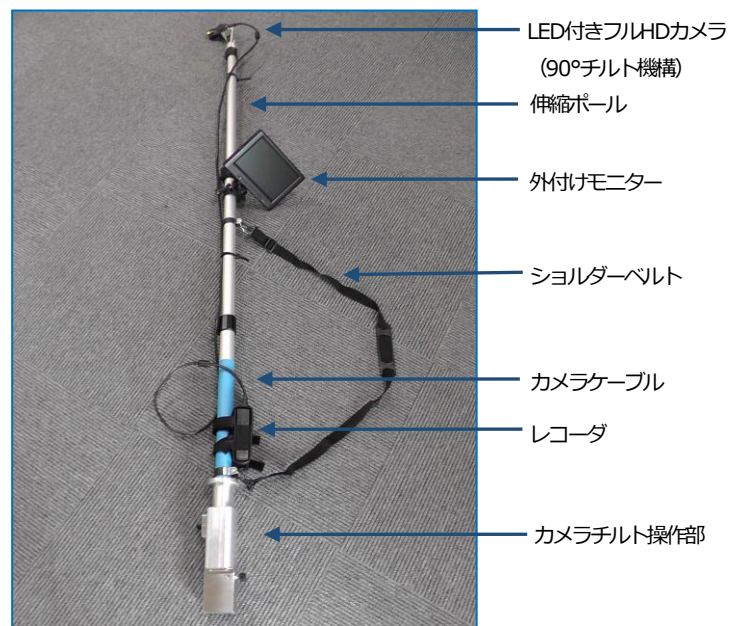

Full High-vision Camera & Recorder

首振り LED照明付き フルHDポールカメラ MAS-32LED-P

- ポールの先端にLED付きフルHDカメラを搭載
- 先端カメラは手元操作で90°首振り可能
- 検査中、1080PのフルHDの高精細映像を記録可能
- 防水カメラヘッド
- 外付けモニターはポールから外して三脚に固定しての使用も可能です

イメージセンサー	CMOS 5.0M Pixels 1/2.5型
水平画角	約100°
動画記録サイズ	1080P/30fps 720P/60fps 720P/30fps WVGA/60fps
ファイル形式	MOV (圧縮 H.264)
静止画記録サイズ	12M画素 : 4608 x 2592 (アップスケーリングによる) 5M画素 : 3040 x 1710 3M画素 : 2304 x 1296
ファイル形式	JPEG
レコーダ	W : 58.8mm H : 116.6mm D : 34.4mm 質量 : 220g
カメラヘッド	Φ32mm x 96mm 質量 : 50g
先端LED	高輝度白色LED x 4灯 (調光可)
チルト機構	手元操作にて90°チルト駆動可能 (角度ロック機構付き)
カメラケーブル長	5m
伸縮ポール	最長5m
防水	カメラヘッドのみ (IPX8相当) ※レコーダ、モニターは非防水
レコーダモニター	2.0インチTFT液晶
外付けモニター	7.0インチTFT液晶 (着脱可)
外付けモニター電源	内蔵バッテリーまたはAC100V~240V バッテリー : 約3時間駆動
ズーム	最大2倍デジタルズーム (4段階)
音声	内蔵マイク/スピーカー、外部マイク
記録媒体	SDHCカード、SDXCカード (別売)
動画記録時間	1080Pモードで最大約22時間 (SDXC 128GB使用時)
外部端子	HDMI出力 (ミニHDMI) ※HDMI出力中の記録不可 AV出力、USBポート
レコーダ電源	専用充電式リチウムイオン電池またはAC100V~240V バッテリー : LED最大点灯にて約3時間駆動