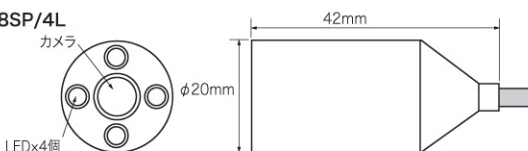

AS-658SP/4L