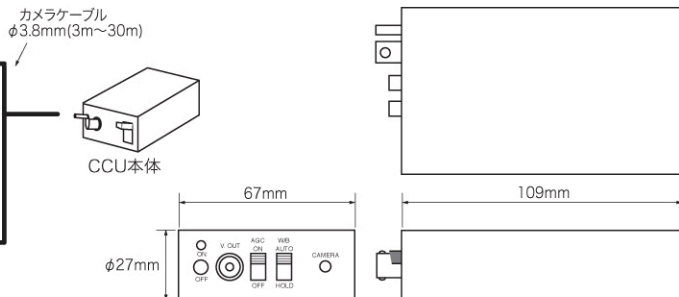

AS-258SP

AS-658SP/4L