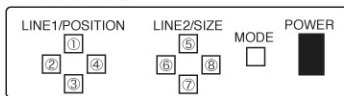

■GTO-100本体

■ライン移動方法

- H1ライン: ①ボタンで上に移動③ボタンで下に移動
- H2ライン: ⑤ボタンで上に移動⑦ボタンで下に移動
- V1ライン: ②ボタンで左に移動④ボタンで右に移動
- V2ライン: ⑥ボタンで左に移動⑧ボタンで右に移動