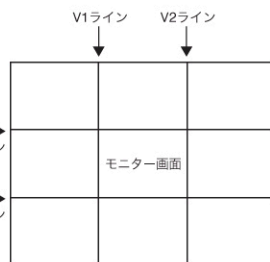

製造元 株式会社 アルス

〒400-1504 山梨県甲府市右左口町3201-1
TEL.055-240-1270 FAX.055-240-1271

発売元

MILS 株式会社 ミルス・システムズ

- ■関東/〒349-0111 埼玉県蓮田市東5-9-8 いずみやビル5F
  TEL.048-765-4020 FAX.048-765-4021
- ■関西/〒591-8043 大阪府堺市北区北長尾町1丁-5-13 ヴィラ和泉1F
  TEL.072-240-5225 FAX.072-240-5226
  <http://www.mils-sys.co.jp>

※カタログに記載されている諸元等は、変更することがあります。

クロダ・オプトニクス株式会社

神戸市中央区海岸通4丁目1番7号1105

TEL:078-371-5100 FAX:366-3663

<http://www.kurodaopt.com/>
<mailto:mk@kurodaopt.com>