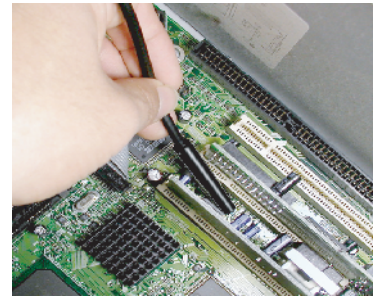

超小型CCDカメラ

HANDY-mini

CCN3412Y 【ハンディミニ】

NEW!!

旧モデルより画素数が25%アップして34万画素に。
カメラヘッドもより小さくなって新登場！
更に可能性が広がった究極の超小型CCDカメラです。

注：液晶モニター（5.6インチTFT）は別売

直径わずか75mm、長さ42mm、34万画素の超小型カラーCCDカメラ

簡単接続

軽量コンパクト

カメラヘッドは、定評のある7.5はそのままに、長さが5mm短くなって42mmになりました。コントローラーとは、4mm、長さ1mのケーブルで接続されており、狭い場所での使用も可能です。

用途色々

- ・半導体の検査に、
- ・実験・記録用に、
- ・防犯・監視用に、
- ・組み込みパーツとして、
- ・建築模型のプレゼンテーションに

別売オプション

- ・レンズアダプターを本体添付の標準レンズと組み合わせることで、拡大(マクロ)撮影ができます。

梱包内容

CCDカメラ本体
AVケーブル
ACアダプター

仕様

センサー	1/7インチCCD
表示画素数	34万画素
映像出力信号	NTSC コンポジットビデオ
シャッタースピード	オート
画角	51° (水平) 42° (垂直)
焦点距離	f = 2.1mm
明るさ	F = 2.8
使用温度	0 ~ 40
電源(電圧)	付属ACアダプター (DC12V)
消費電流	110mA

* セット内容・仕様は、予告なく変更することがあります