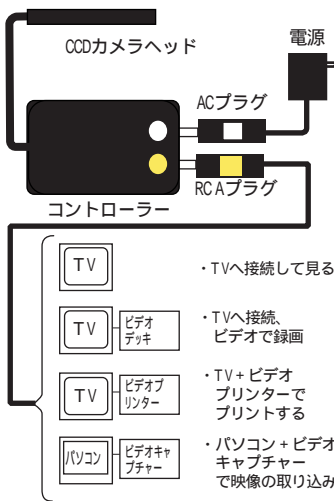

超小型CCDカメラ

HANDY-mini

CCN3412Y 【ハンディミニ】

NEW!!

旧モデルより画素数が25%アップして34万画素に。
カメラヘッドもより小さくなって新登場！
更に可能性が広がった究極の超小型CCDカメラです。

注：液晶モニター（5.6インチTFT）は別売

直径わずか75mm、長さ42mm、34万画素の超小型カラーCCDカメラ

簡単接続

軽量コンパクト

カメラヘッドは、定評のある7.5はそのままに、長さが5mm短くなって42mmになりました。コントローラーとは、4mm、長さ1mのケーブルで接続されており、狭い場所での使用も可能です。

用途色々

- ・半導体の検査に、
- ・実験・記録用に、
- ・防犯・監視用に、
- ・組み込みパーツとして、
- ・建築模型のプレゼンテーションに

別売オプション

- ・レンズアダプターを本体添付の標準レンズと組み合わせることで、拡大(マクロ)撮影ができます。

梱包内容

CCDカメラ本体
AVケーブル
ACアダプター

仕様

センサー	1/7インチCCD
表示画素数	34万画素
映像出力信号	NTSC コンポジットビデオ
シャッタースピード	オート
画角	51° (水平) 42° (垂直)
焦点距離	f = 2.1mm
明るさ	F = 2.8
使用温度	0 ~ 40
電源(電圧)	付属ACアダプター (DC12V)
消費電流	110mA

* セット内容・仕様は、予告なく変更することがあります