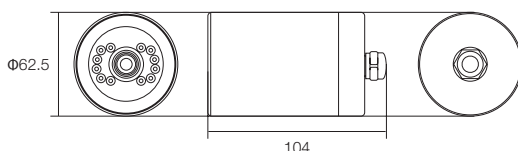

寸法図

(単位:mm)

※製品の仕様・デザインは予告なく変更することがあります。

クロダオプトニクス(株)
神戸市中央区海岸通4丁目7-1-1105
TEL: 078-371-5100 FAX: 366-3663
mailto: mk@kurodaopt.com

株式会社 塚本無線

510-0256 三重県鈴鹿市磯山 1-16-21 TEL: 059-387-8000 FAX: 059-387-6999